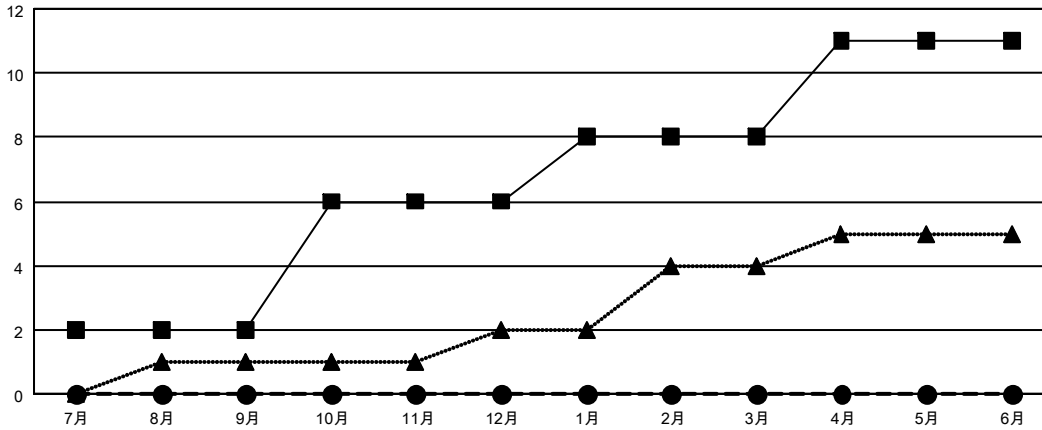

GMT MONTHLY MEMBERSHIP PROGRESS REPORT

Results as of: 10/31/2019

Multiple District 337

LOCATION: JAPAN

GMT: OPEN

GMT会則地域 5 - J

クラブ				名			
結果: 2019-2020				結果: 2019-2020			
四半期	新クラブ目標	新クラブ	解散クラブ	四半期	会員純増目標	会員増強実績	退会者(転籍を含む)実際
7月/8月/9月	2	0	0	7月/8月/9月	215	407	260
10月/11月/12月	4	0	0	10月/11月/12月	225	80	94
1月/2月/3月	2	0	0	1月/2月/3月	160	0	0
4月/5月/6月	3	0	0	4月/5月/6月	150	0	0

新クラブ目標及び実績累計

会員目標及び実績累計

解散クラブ: 0	226 CLUBS OF 388 一名以上の新会員を登録	男女別
退会者		男性 11,559 (75.60%) 女性 3,730 (24.40%)
物故会員 35	会員累計データを見るには、ここをクリック	世帯主/家族会員合計 5,441
クラブ解散 0		国際会費半額の家族会員 2,957
その他 319		
合計 354		