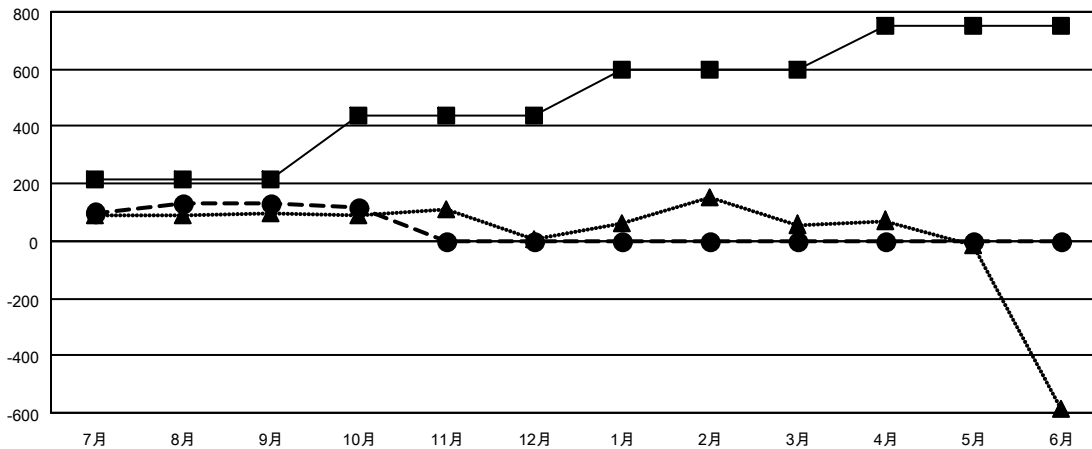

GMT MONTHLY MEMBERSHIP PROGRESS REPORT

Results as of: 10/31/2019

Multiple District 337

LOCATION: JAPAN

GMT: OPEN

GMT会則地域 5 - J

クラブ				名			
結果: 2019-2020				結果: 2019-2020			
四半期	新クラブ目標	新クラブ	解散クラブ	四半期	会員純増目標	会員増強実績	退会者(転籍を含む)実際
7月/8月/9月	2	0	0	7月/8月/9月	215	407	260
10月/11月/12月	4	0	0	10月/11月/12月	225	80	94
1月/2月/3月	2	0	0	1月/2月/3月	160	0	0
4月/5月/6月	3	0	0	4月/5月/6月	150	0	0

新クラブ目標及び実績累計

会員目標及び実績累計

解散クラブ: 0	226 CLUBS OF 388 一名以上の新会員を登録	男女別
退会者		男性 11,559 (75.60%) 女性 3,730 (24.40%)
物故会員 35	会員累計データを見るには、ここをクリック	世帯主/家族会員合計 5,441
クラブ解散 0		国際会費半額の家族会員 2,957
その他 319		
合計 354		